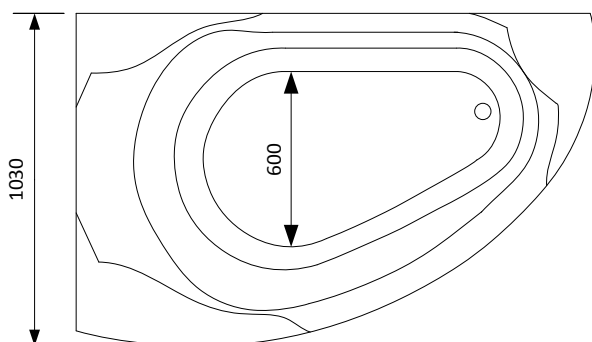

### Dimension

**Storlek:** 1600x1030x650 mm

**Djup:** 500 mm

**Volym:** 210 liter

**Frontpanel:** ingår som standard

**Gavelpanel:** ingår som standard

**Blandare:** Sargblandare Quattro

**EL-anslutning:** 1-fas 6A (230V, 50Hz, 4,8A, IPX5)