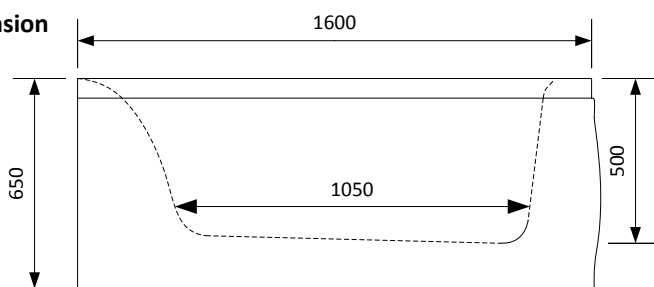

### Dimension

**Storlek:** 1600x1030x650 mm

**Djup:** 500 mm

**Volym:** 210 liter

**Frontpanel:** ingår som standard

**Gavelpanel:** ingår som standard

**Blandare:** Sargblandare Quattro

**EL-anslutning:** 1-fas 6A (230V, 50Hz, 4,8A, IPX5)