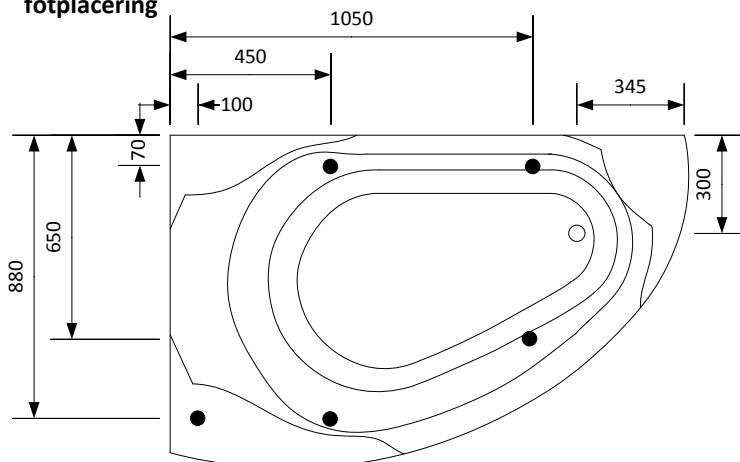

fotplacering